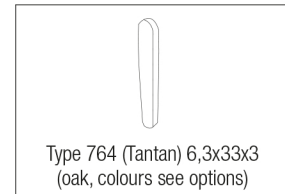

# TANTAN

W x H x D  
sitting height: 46

**Passe  
Partout**®

1-seat  
70x77x73

## SWEET LOW DINING SEATS

**Passe  
Partout**®

	PTANTA10S2	Opties	STOF										
			LSA	LSB	LSC	LSD	LSE	LSF	LSG	LSH	LSI	LSJ	LSK
Tantan	PTANTA10S2	kleur eik	408	415	420	425	435	442	449	457	467	476	496

inkoop NL 10-06-2024

**KLEUR EIK:** natural 24, tobacco 20, grey 26, anthracite 25 of black 02  
**KLEUREN RIBS:** 3525 light grey, 1238 dark grey, 4000 black, 2758 beige of 3545 dark brown op de modellen Moon & Tonio

**ROMP**  
dragende delen uit gelaagd hardhout