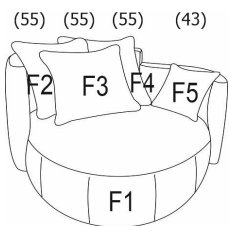

	PPLECT...	STOF										
		LSA	LSB	LSC	LSD	LSE	LSF	LSG	LSH	LSI	LSJ	LSK
Lounge arm L/R	LOUAL/R	1194	1242	1274	1306	1371	1419	1467	1515	1579	1643	1772
Dining chair met 2 armen	10S2	529	552	568	584	616	639	663	687	718	750	813
Poef	POU	636	653	665	677	700	717	735	752	775	798	845
Sierkussen Q43C	PSPILLQ43C	42	47	50	53	58	64	69	73	80	86	98
Rugkussen Q55C	PSPILLQ55C	52	58	61	65	71	78	83	89	97	104	119

verkoop NL 01-10-2023

TE KIEZEN OPTIES

F1	main fabric	see fabric list
F2	fabric back pillow 1	see fabric list
F3	fabric back pillow 2	see fabric list
F4	fabric back pillow 3	see fabric list
F5	fabric scatter pillow	see fabric list